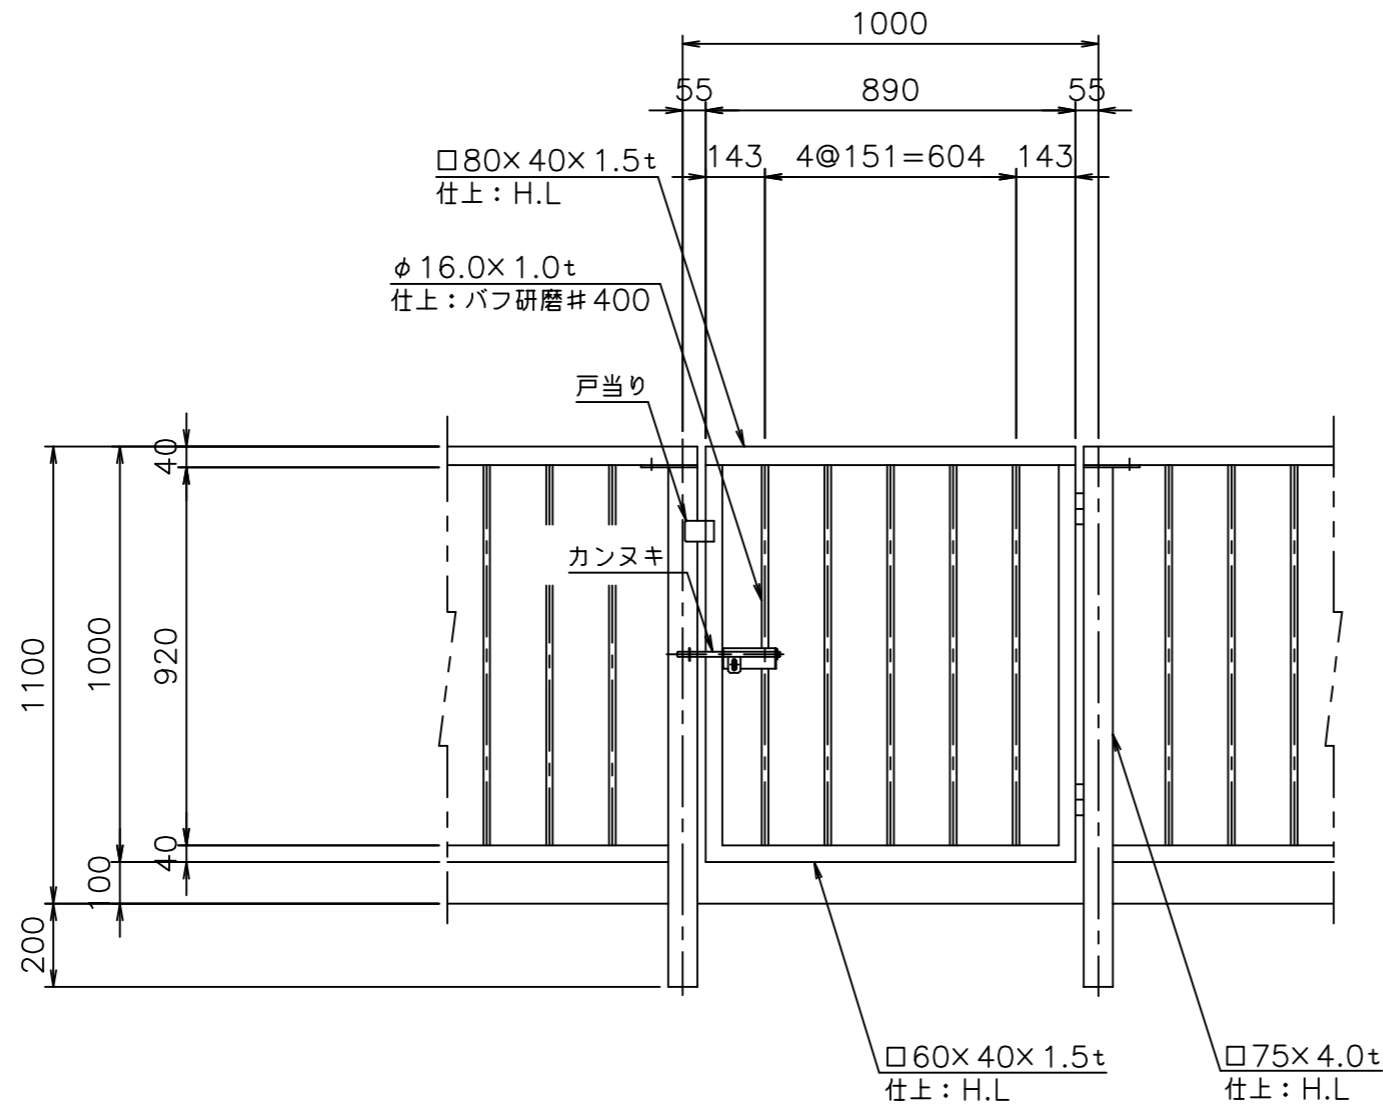

片開き門扉 取付詳細図 (S=1/20)

M・G-GR-101A

型式：M・G-GR-101A

材質：SUS304

仕上：標準

M&G 株式会社 メタルガラス・ジャパン										工事名	工番
製図 年月日										図面名称	図番
縮尺 図示										片開き門扉 M-G-GR-101A	
訂正	年月日	訂正	年月日	訂正	年月日	訂正	年月日	訂正	年月日		