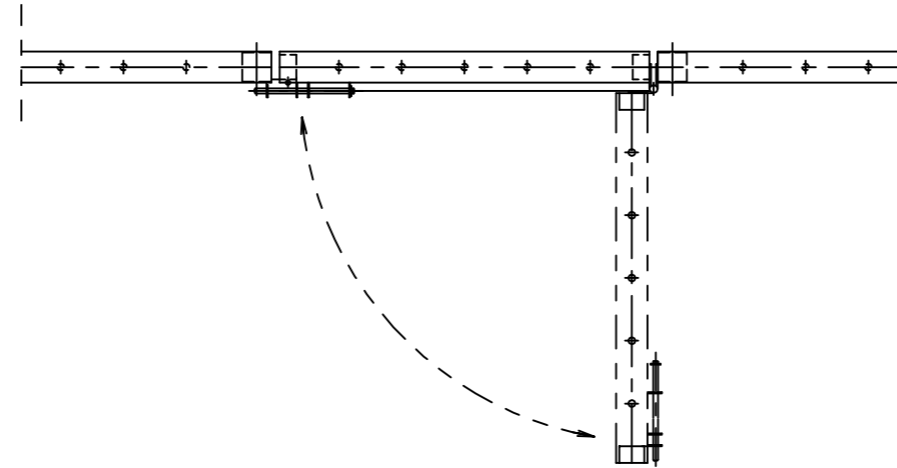

片開き門扉 取付詳細図 (S=1/20)

M・G-GR-101A

型式：M・G-GR-101A

材質：SUS304

仕上：標準

M&G 株式会社 メタルガラス・ジャパン										工事名	工番
製図 年月日										図面名称	図番
縮尺 図示										片開き門扉 M-G-GR-101A	
訂正	年月日	訂正	年月日	訂正	年月日	訂正	年月日	訂正	年月日		